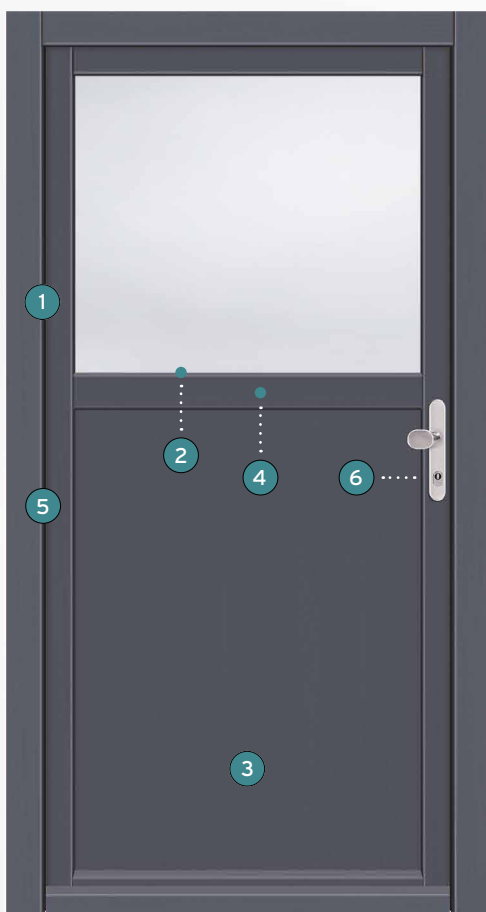

SICHERHEITSTECHNIK

SICHERHEIT UND GEBORGENHEIT FÜR IHR ZUHAUSE

Standardmäßig sind alle Nebeneingangstüren bereits mit einer Mehrfach-Verriegelung und massiven Haustürbändern ausgestattet. Bei schlecht einsehbaren Hintereingängen sollten Sie besonderen Wert auf hohen Einbruchschutz legen!

Wir empfehlen deshalb unsere sicheren Nebeneingangstüren mit durchwurfhemmender P4A-Schutzverglasung, Zylinder mit Bohrschutz und einem RC 2 geprüften Paneel. Die Garnitur mit Zylinderabdeckung und Kernziehschutz ist ES 1 geprüft.

AUF WUNSCH MIT RC 2-PRÜFZEUGNIS

Sie können Sie Ihre Nebeneingangstür mit den nebenstehenden Sicherheitskomponenten aufwerten. Ihre Aluminium-Nebeneingangstüren erhalten Sie auf Wunsch mit einem RC 2-Prüfzeugnis.

SICHERHEITSKOMPONENTEN

⊕ möglich

Ⓢ Standard

1. **1 Bandseitensicherung:**
   Bei geschlossener Tür liegen die beiden Keile direkt übereinander und verhaken sich. Das Aufhebeln auf der Bandseite wird deutlich erschwert.

   Ⓢ Holz   ⊕ Aluminium   ⊕ Kunststoff
2. **2 P4A-Schutzverglasung:**
   Eine der Scheiben besteht hierbei aus einem Verbund aus zwei Scheiben mit integrierter Sicherheitsfolie. Diese bietet einen deutlich erhöhten Einbruchschutz.

   ⊕ Holz   ⊕ Aluminium   ⊕ Kunststoff
3. **3 Einbruchhemmendes Paneel:**
   Der Aufbau des Paneels erschwert den Durchbruch.

   ⊕ Holz   ⊕ Aluminium   ⊕ Kunststoff
4. **4 Glas / Paneel zusätzlich eingeklebt:**
   Standardmäßig wird das Glas / Paneel durch den Glasstab im Flügel gehalten. Ein Plus an Sicherheit gibt die Verklebung. Hierbei wird das Glas / Paneel mit einem Spezialkleber mit dem Flügel verklebt.

   ⊕ Holz   ⊕ Aluminium   ⊕ Kunststoff
5. **5 Zusätzliches Band:**
   Zwei massive Bänder werden durch ein drittes Band ergänzt.

   ⊕ Holz   ⊕ Aluminium   Ⓢ Kunststoff
6. **6 Zylinder mit Bohrschutz und 5 Wendeschlüsseln:**
   Der Bohrschutz erschwert das Aufbohren des Zylinders.

   ⊕ Holz   ⊕ Aluminium   ⊕ Kunststoff

HINWEIS

Unser sicherer Keilfalz bei Nebeneingangstüren auf der Bandseite ist eine Aushebel-sicherung, die RC 2-Kriterien erfüllt!